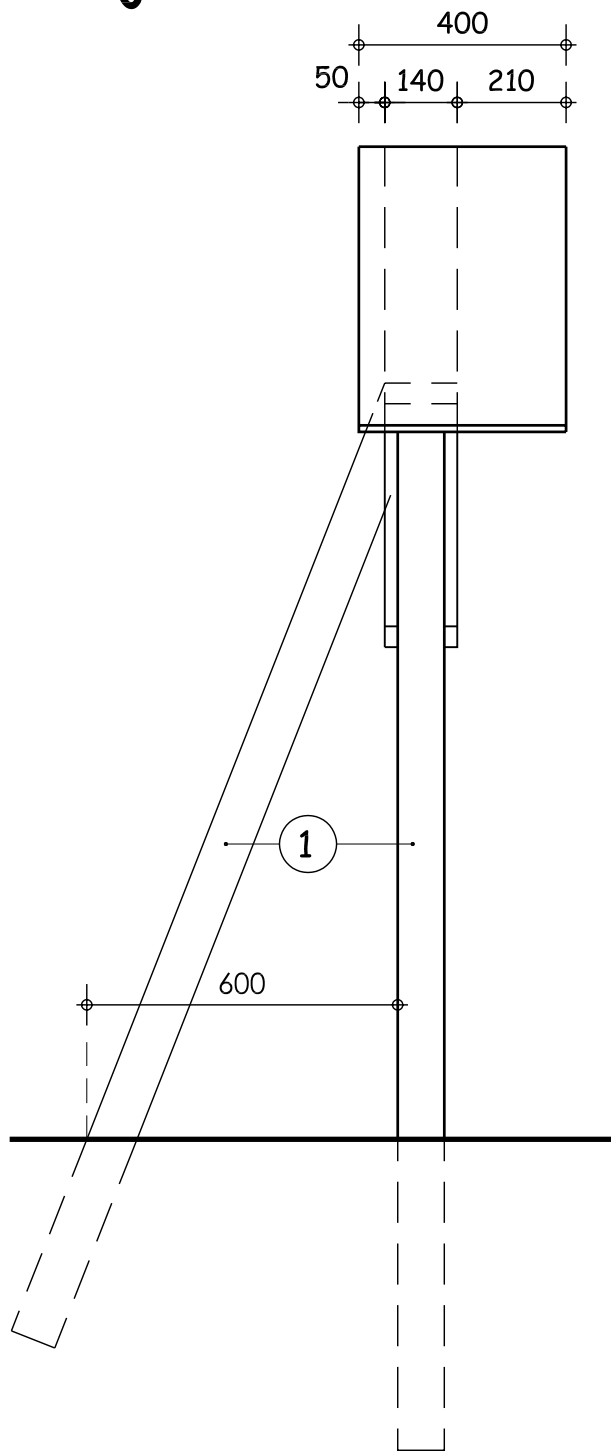

# bijenhotel

zijaanzicht

vooraanzicht

nr	aant	maat
1	3	90 x 90 x 2000
2	4	140 x 40 x 650
3	2	140 x 40 x 800
4	1	140 x 40 x 620
5	2	760 x 400 x 18 waterbestendige multiplex
6		bitumen afdekking of bitumen shingels