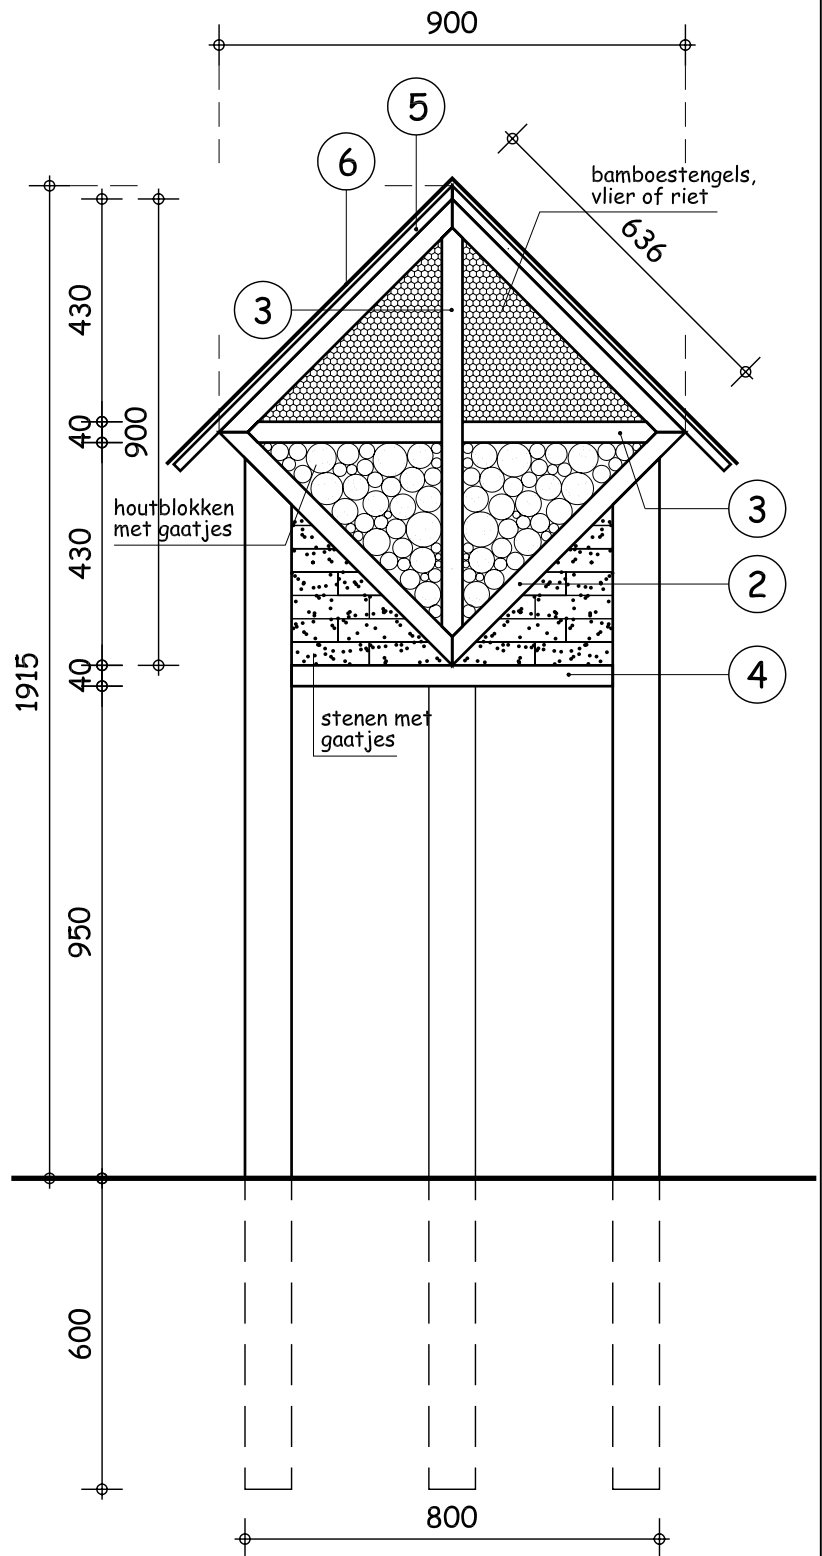

# bijenhotel

zijaanzicht

vooraanzicht

nr	aant	maat
1	3	90 x 90 x 2000
2	4	140 x 40 x 650
3	2	140 x 40 x 800
4	1	140 x 40 x 620
5	2	760 x 400 x 18 waterbestendige multiplex
6		bitumen afdekking of bitumen shingels